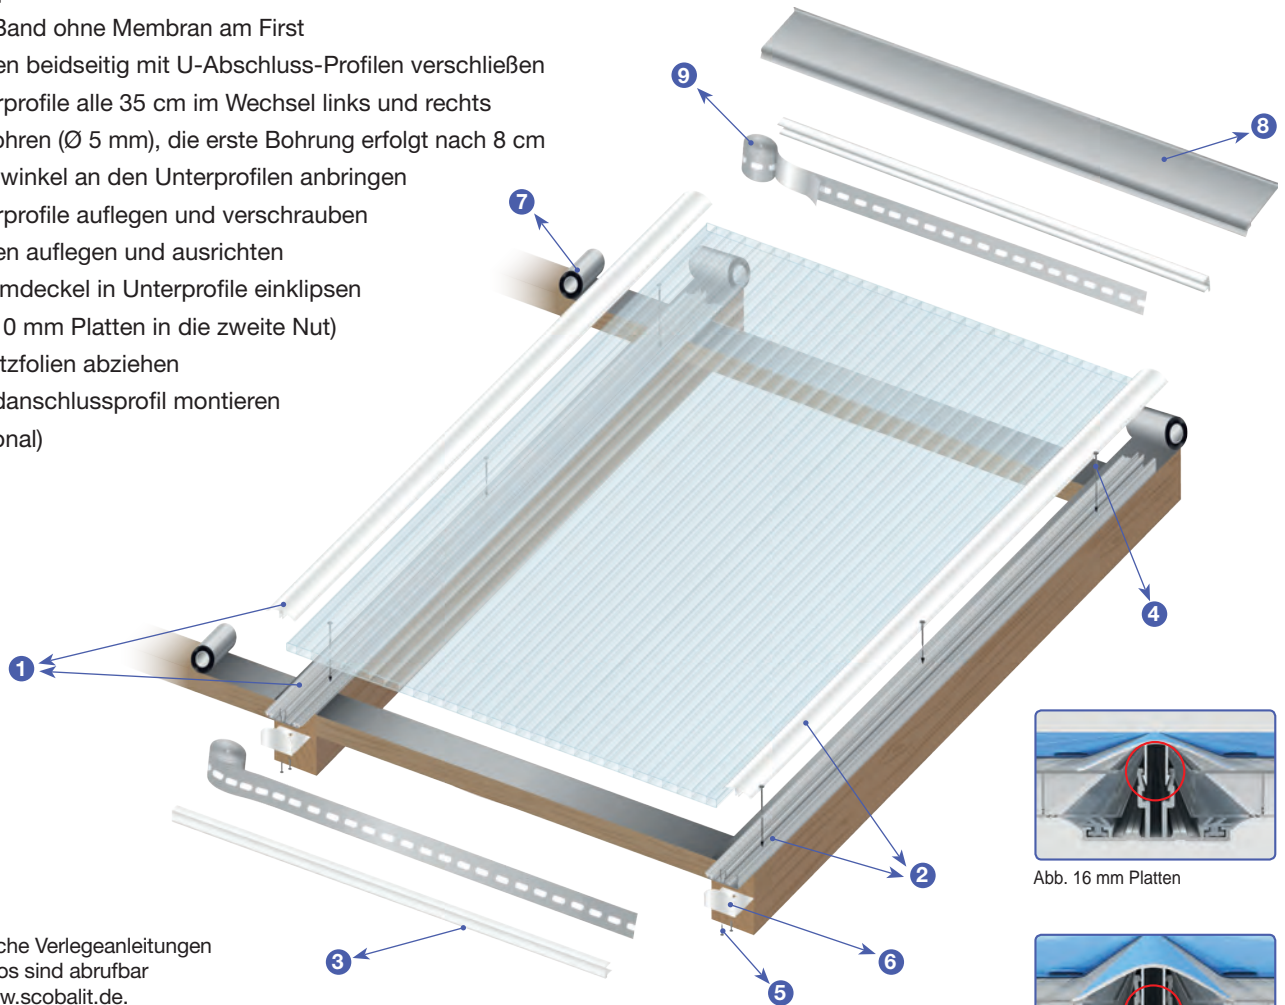

VERLEGEEMPFEHLUNG PVC KLEMMPROFIL

einfaches Alu-Profil mit PVC-Klemmdeckel für 10 oder 16 mm Plattenstärke

- ✓ Mindestdachneigung 7°
- ✓ Sparren abkleben
- ✓ Platten beidseitig mit Kantenverschlussband abkleben

Hierbei beachten:

Polycarbonatplatten: Traufe und First mit Membranband
Acrylplatten: Band mit Membran an der Traufe und Band ohne Membran am First

- ✓ Platten beidseitig mit U-Abschluss-Profilen verschließen
- ✓ Unterprofile alle 35 cm im Wechsel links und rechts vorbohren (Ø 5 mm), die erste Bohrung erfolgt nach 8 cm
- ✓ Haltewinkel an den Unterprofilen anbringen
- ✓ Unterprofile auflegen und verschrauben
- ✓ Platten auflegen und ausrichten
- ✓ Klemmdeckel in Unterprofile einklipsen (bei 10 mm Platten in die zweite Nut)
- ✓ Schutzfolien abziehen
- ✓ Wandanschlussprofil montieren (optional)

Abb. 16 mm Platten

Abb. 10 mm Platten

Ausführliche Verlegeanleitungen und Videos sind abrufbar unter www.scobalit.de. Auf Wunsch senden wir Ihnen diese auch gerne zu.

Zubehör ff=fortfolgend

Mittelprofil
für 10 und 16 mm
Art.-Nr.: 3445203 ff

Alu-U-Profil 16 mm
weiß oder silber
980, 1050 oder 1200 mm Länge
16 mm, weiß, Art.-Nr.: 3440547 ff
16 mm silber, Art.-Nr.: 3440480 ff

Abschluss- und Haltewinkel aus Alu
10 mm, Art.-Nr.: 3430292
16 mm, Art.-Nr.: 3430295